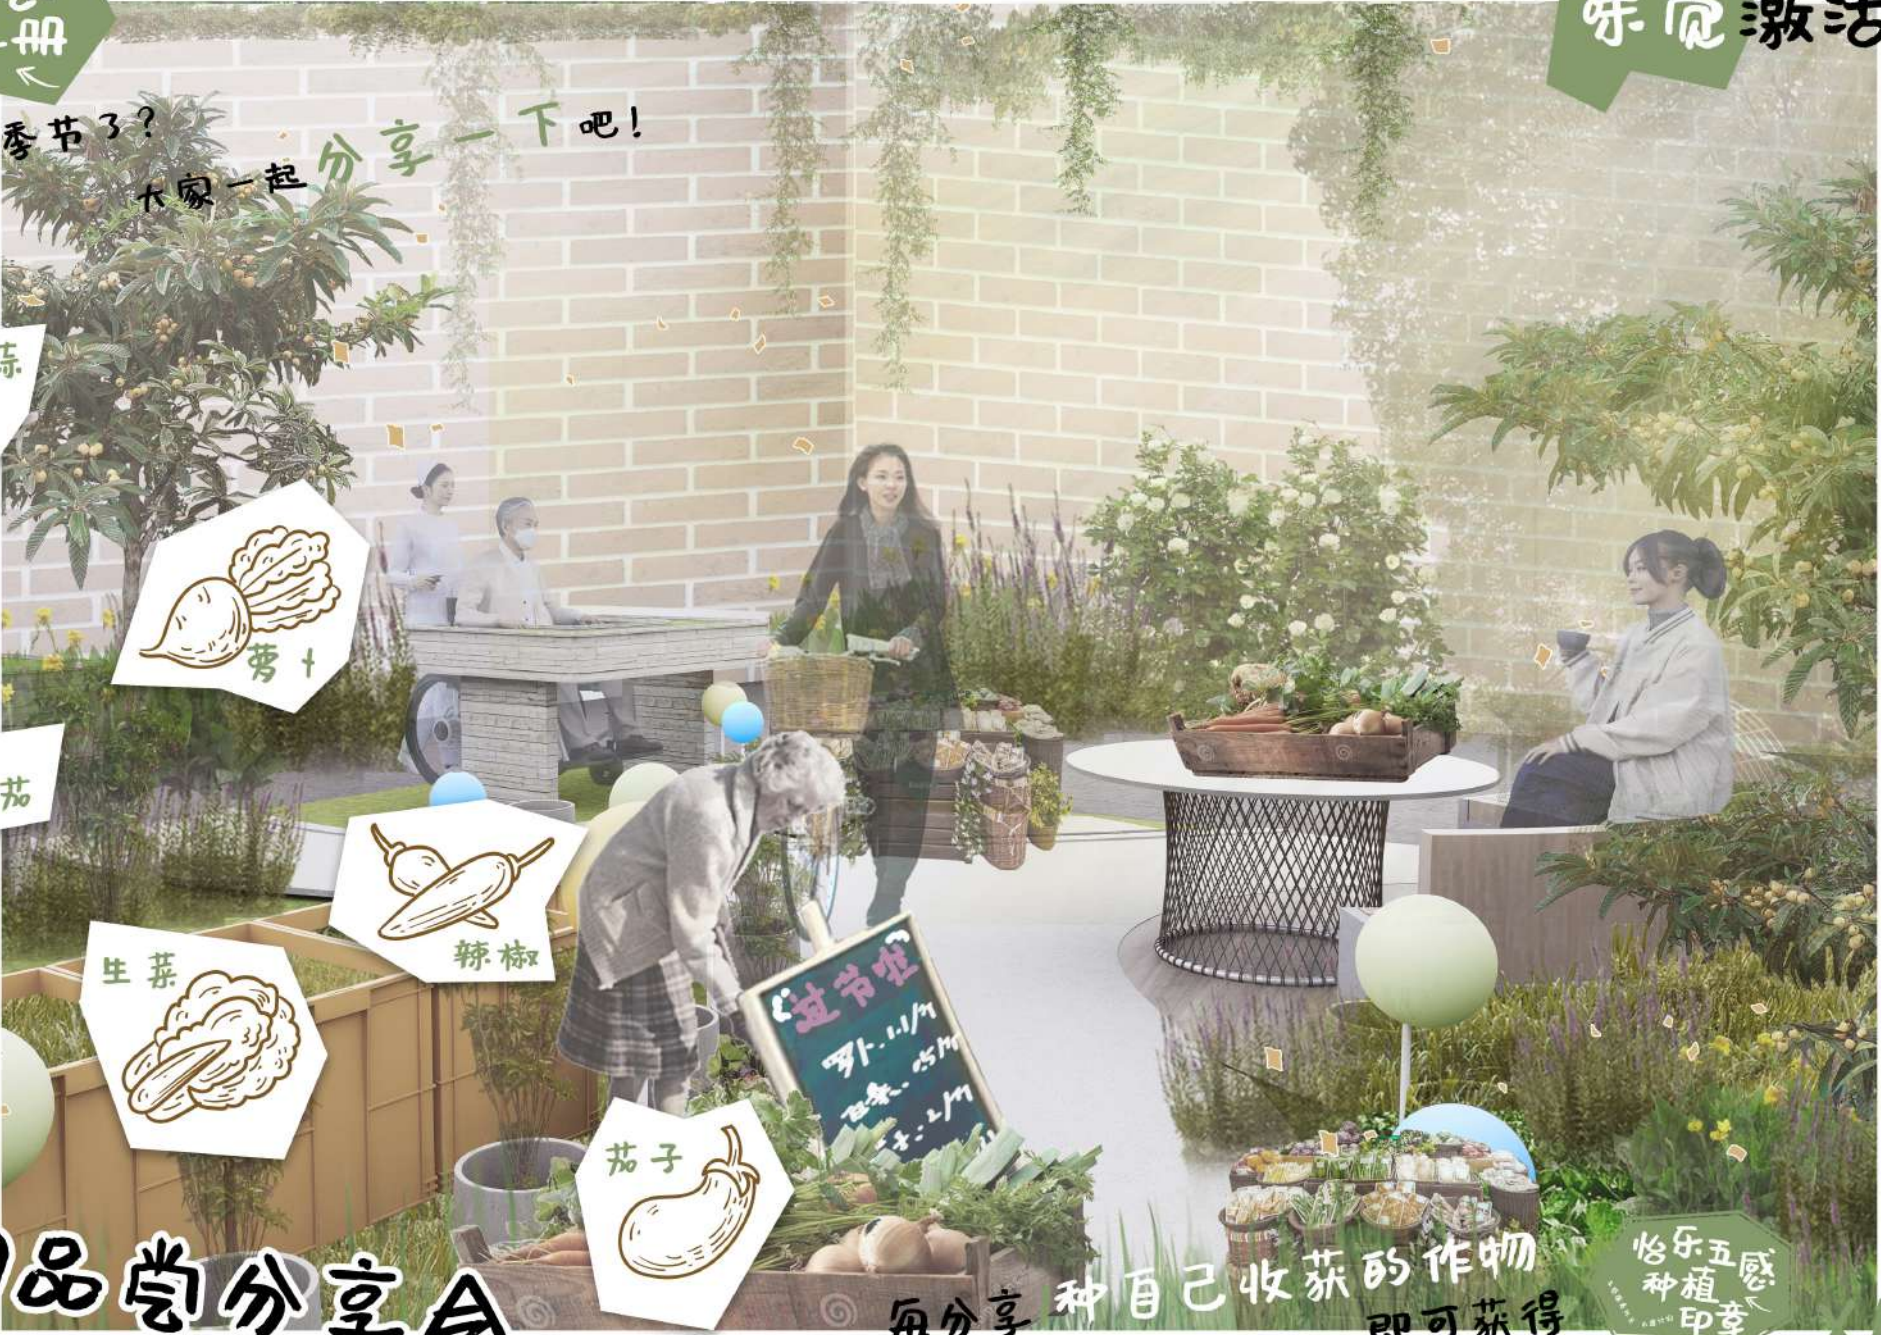

## 植物路标识别站

每正确记录3种植物位置  
即可获得

XI

植物其实可以与我们互动  
摸一摸毛茸茸的植物解压吧!

碰碰香

八宝景天

含羞草

银叶菊

朝雾草

触摸互动花园

每触摸3种植物并标记位置  
即可获得

到丰收的季节了?  
大家一起分享一下吧!

作物品尝分享会

每分享一种自己收获的作物  
即可获得

怡乐五感  
补给手册

印章兑换  
规则

陪伴聊天

怡乐五感  
种植印章

X10 =

跑腿买菜

怡乐五感  
种植印章

X8

怡乐五感  
种植印章

X20